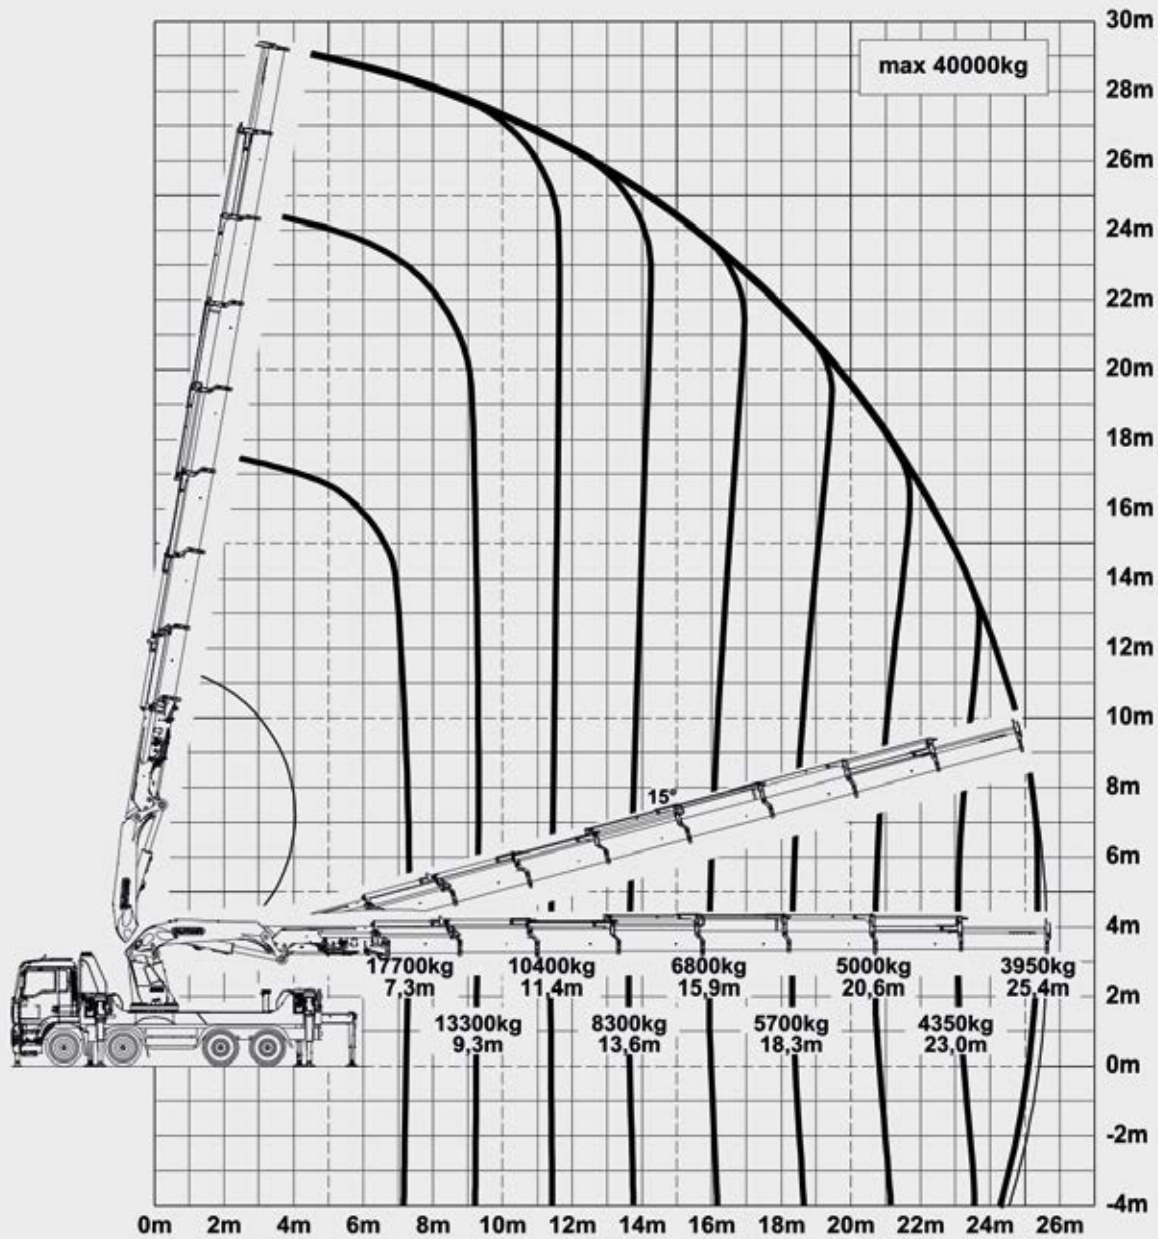

PK 200002 L SH

PALFINGER

LIFETIME EXCELLENCE

200 T/m - FLECHE 50M + NACELLE

ELLE VIENT À BOUT AVEC UNE GRANDE FACILITÉ
DES TÂCHES DE MONTAGE SENSIBLES AUSSI BIEN
QUE DES INTERVENTIONS AVEC CHARGES LOURDES

SARL au capital de 10 000 € - RCS Béziers 799 342 829

PK 200002 L SH HIGH PERFORMANCE

G

Les portées indiquées sont basées sur le bras principal formant un angle de 20° par rapport à l'horizontale et ne sont pas des maximums.