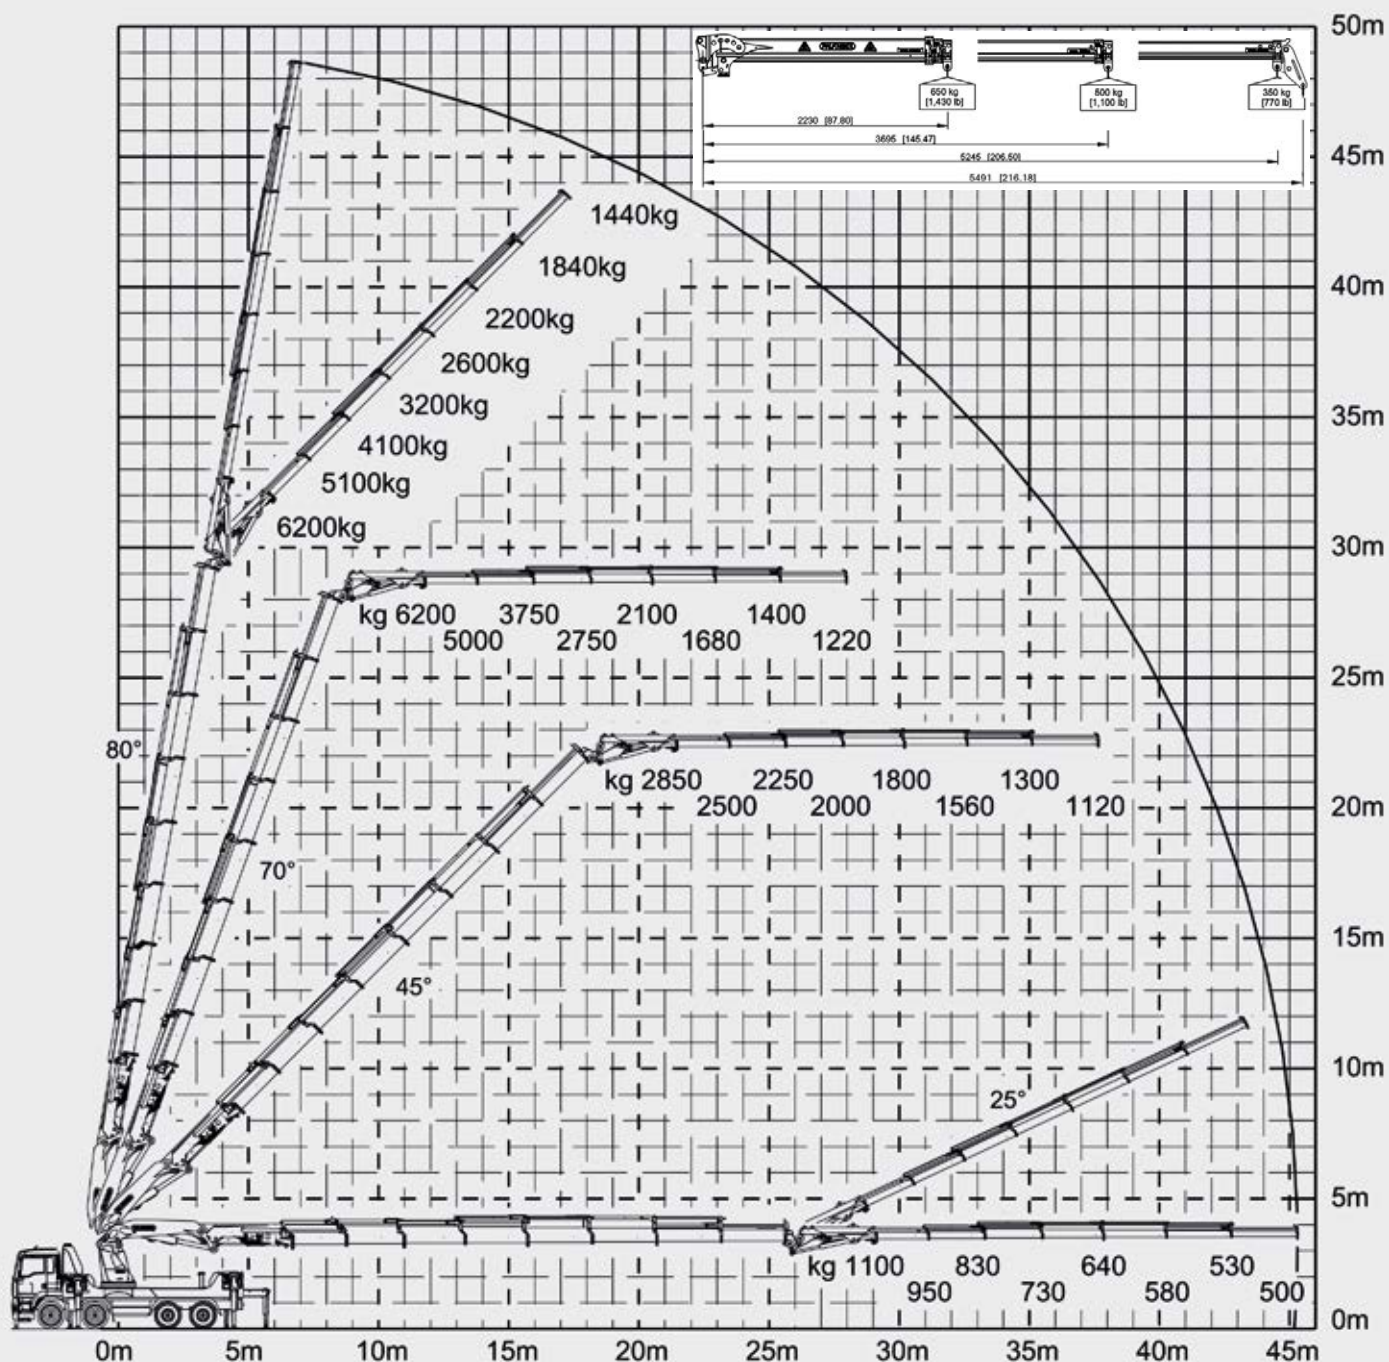

PK 200002 L SH HIGH PERFORMANCE

G PJ300LF DPS PLUS

Bras coulissant G(8) complètement sorti !

Contact : 0 695 590 680

Mail : mlt34@free.fr

www.mlt-levage.com